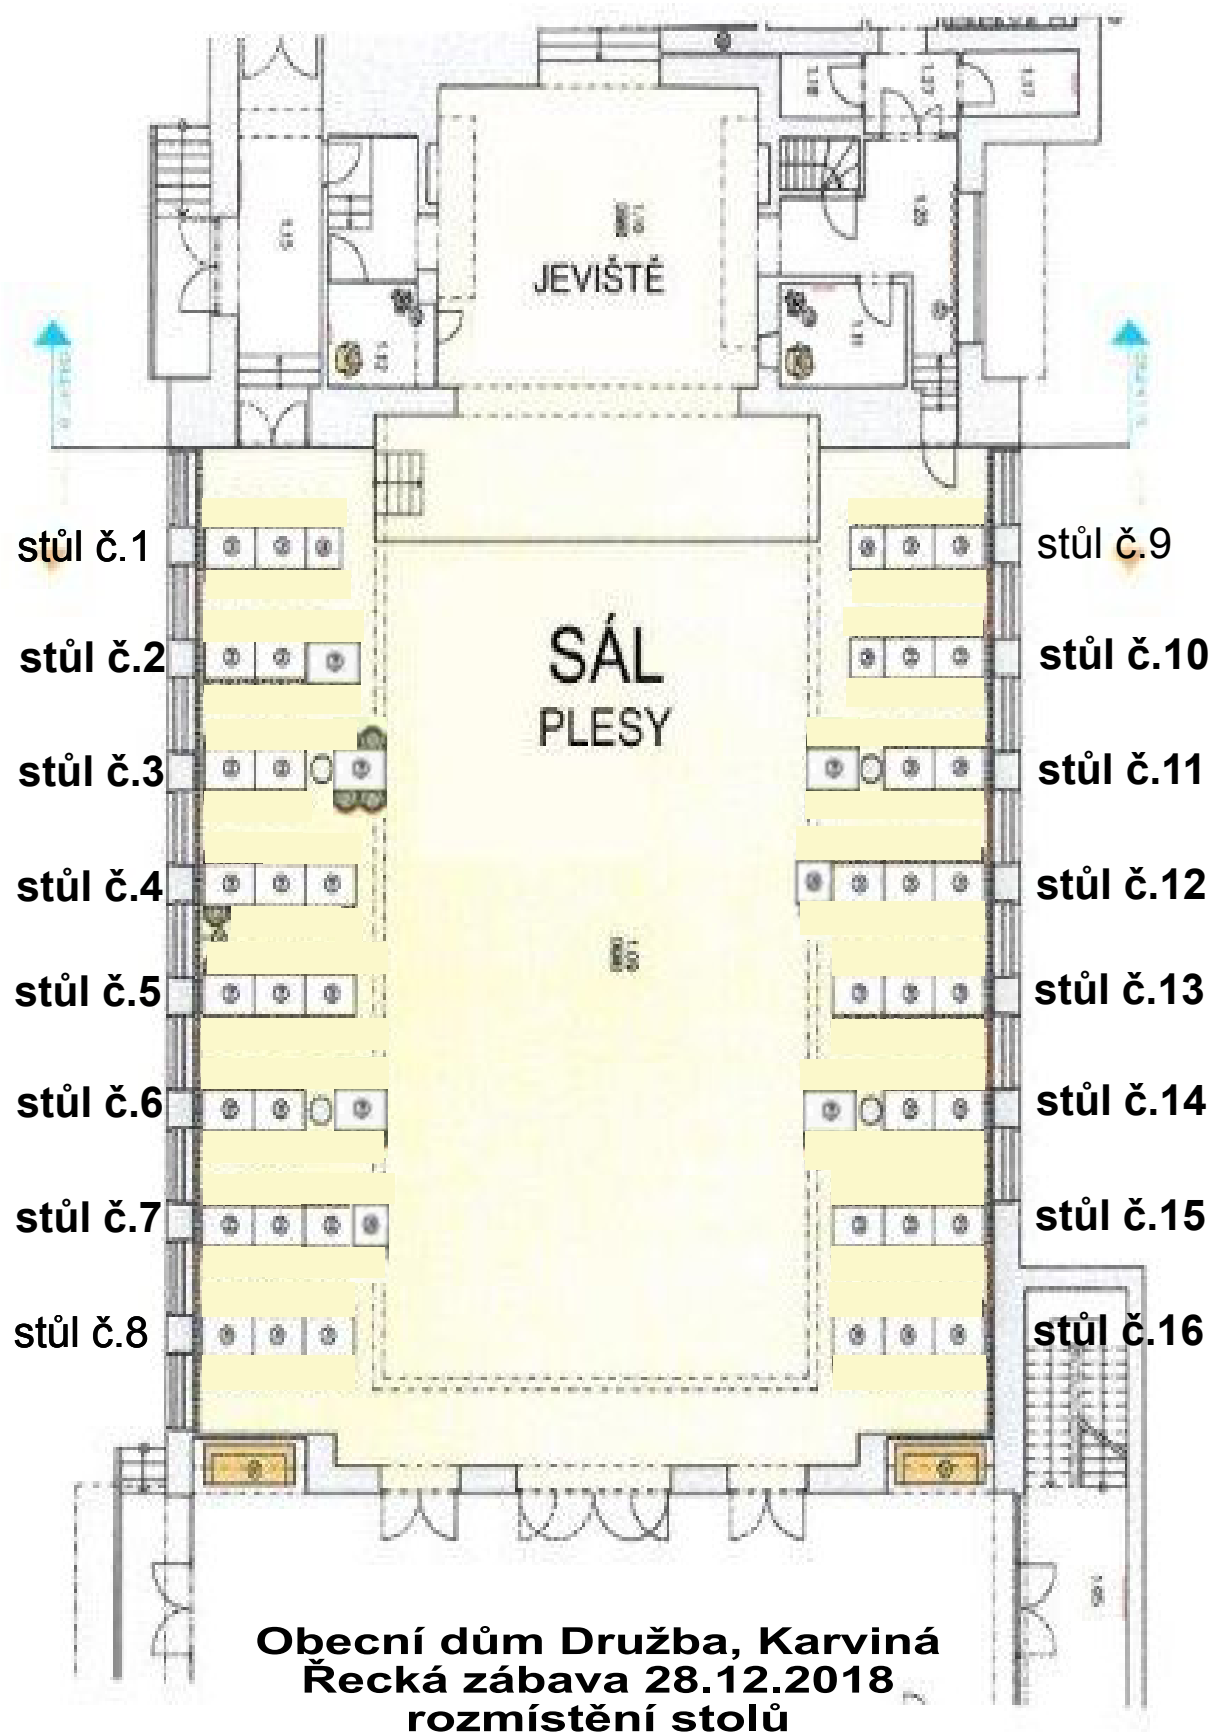

**Asociace řeckých obcí v ČR, z.s.  
Řecká obec Karviná, pobočný spolek**

**Stav obsazení stolu ke dni 17.12.2018**

přidáno 16 židliček 5.12.2018